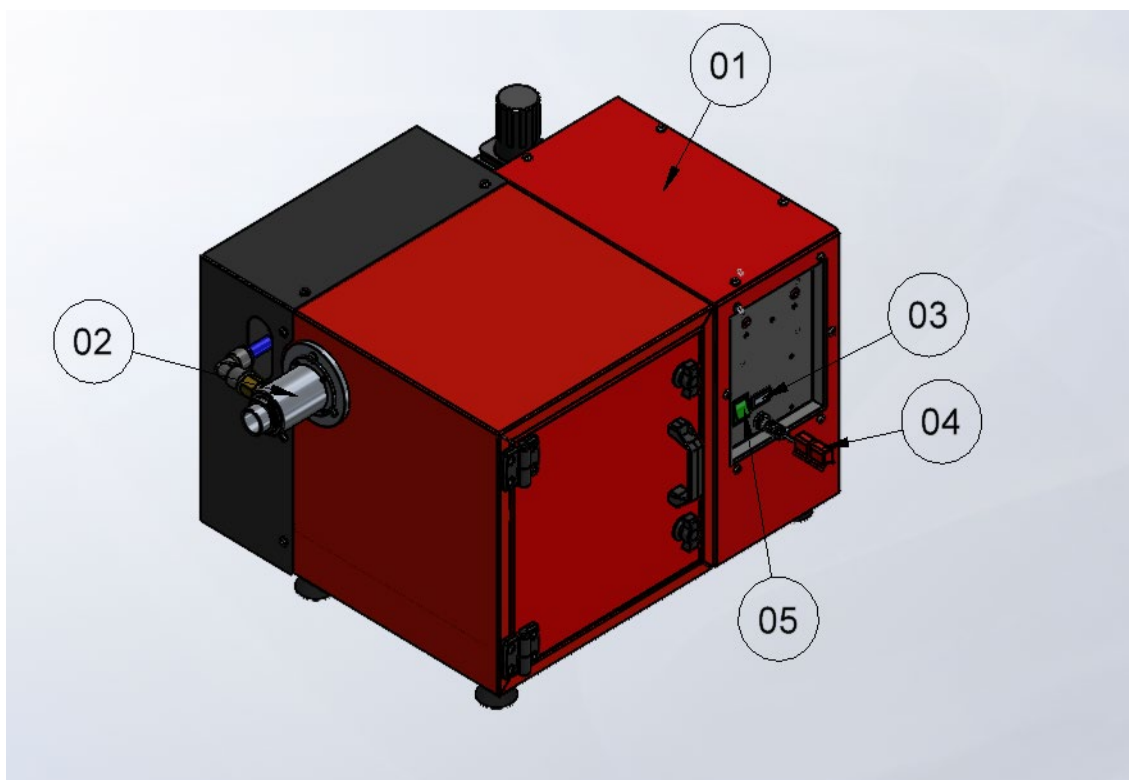

Equipamento para extração de fumos STORM ONE

Número	Descrição	Código Sumig
1	Caixa Metálica Storm One	1906.0102
2	Gerador de Vácuo Storm One	1906.0180
3	Porta Fusível Storm One	1906.0214
4	Circuito Sensor Hall Storm One	1906.0110
5	Chave Liga/Desliga Storm One	1908.0159
6	Ponta do Tubo de Limpeza do Filtro	1906.0192
7	Filtro Cartucho Storm One	1906.0100
8	Conector 02 Pinos Painel Storm One	1909.5141
9	Circuito do Painel Storm One	1906.0107
10	Transformador Storm One	1906.0123
11	Válvula Solenoide Storm One	1906.0108
12	Cabo Anti Estática Storm One	1906.0215