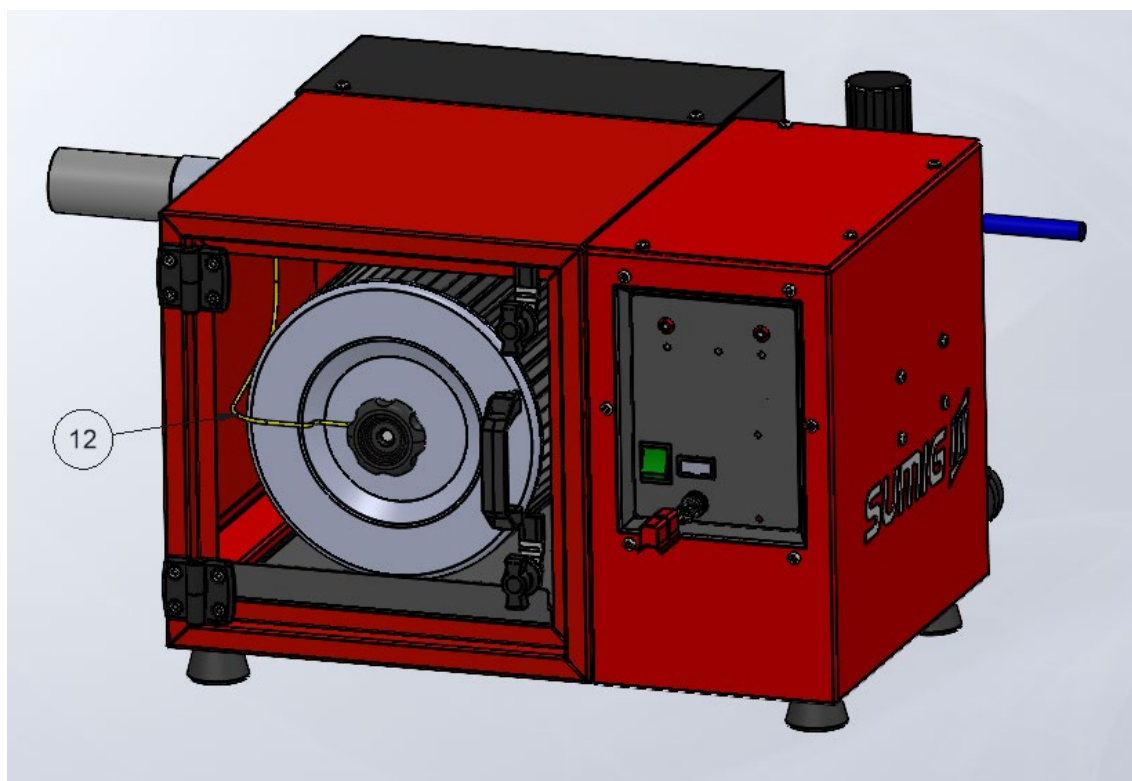

Equipamento para extração de fumos STORM ONE

Número	Descrição	Código Sumig
1	Caixa Metálica Storm One	1906.0102
2	Gerador de Vácuo Storm One	1906.0180
3	Porta Fusível Storm One	1906.0214
4	Circuito Sensor Hall Storm One	1906.0110
5	Chave Liga/Desliga Storm One	1908.0159
6	Ponta do Tubo de Limpeza do Filtro	1906.0192
7	Filtro Cartucho Storm One	1906.0100
8	Conector 02 Pinos Painel Storm One	1909.5141
9	Circuito do Painel Storm One	1906.0107
10	Transformador Storm One	1906.0123
11	Válvula Solenoide Storm One	1906.0108
12	Cabo Anti Estática Storm One	1906.0215