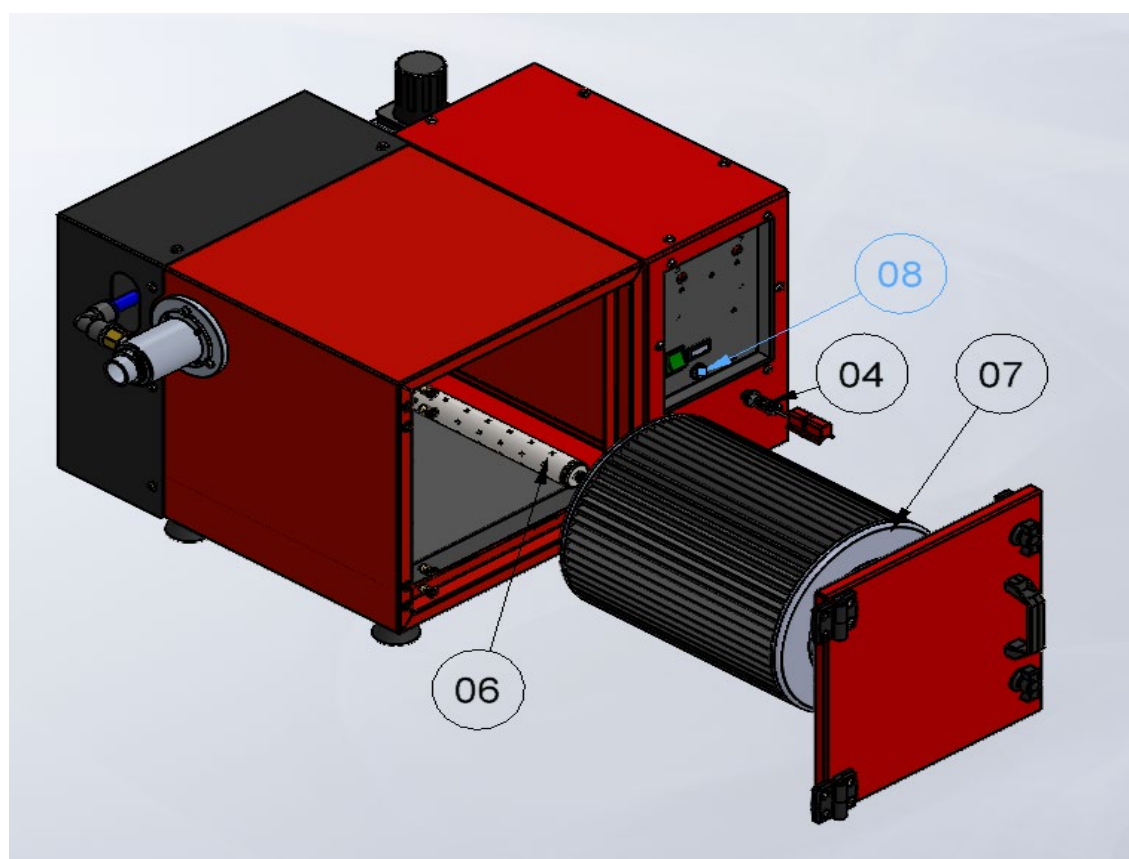

Equipamento para extração de fumos STORM ONE

Número	Descrição	Código Sumig
1	Caixa Metálica Storm One	1906.0102
2	Gerador de Vácuo Storm One	1906.0180
3	Porta Fusível Storm One	1906.0214
4	Circuito Sensor Hall Storm One	1906.0110
5	Chave Liga/Desliga Storm One	1908.0159
6	Ponta do Tubo de Limpeza do Filtro	1906.0192
7	Filtro Cartucho Storm One	1906.0100
8	Conector 02 Pinos Painel Storm One	1909.5141
9	Circuito do Painel Storm One	1906.0107
10	Transformador Storm One	1906.0123
11	Válvula Solenoide Storm One	1906.0108
12	Cabo Anti Estática Storm One	1906.0215