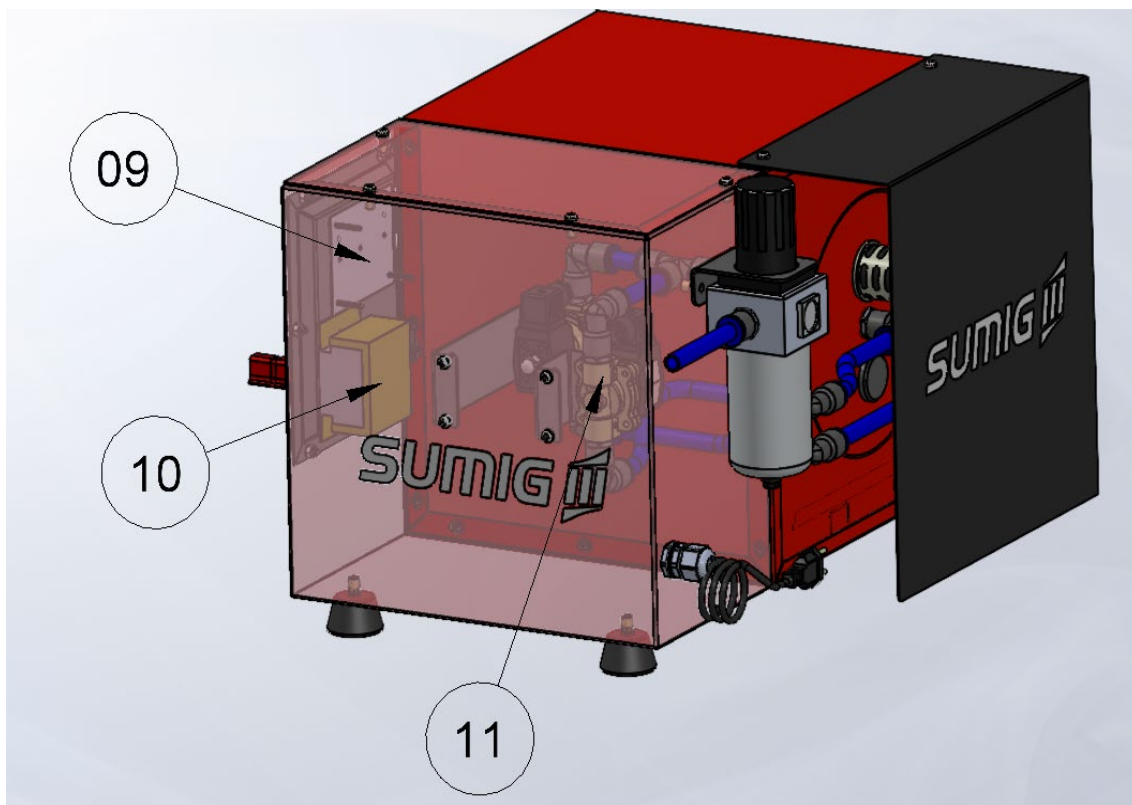

Equipamento para extração de fumos STORM ONE

Número	Descrição	Código Sumig
1	Caixa Metálica Storm One	1906.0102
2	Gerador de Vácuo Storm One	1906.0180
3	Porta Fusível Storm One	1906.0214
4	Circuito Sensor Hall Storm One	1906.0110
5	Chave Liga/Desliga Storm One	1908.0159
6	Ponta do Tubo de Limpeza do Filtro	1906.0192
7	Filtro Cartucho Storm One	1906.0100
8	Conector 02 Pinos Painel Storm One	1909.5141
9	Circuito do Painel Storm One	1906.0107
10	Transformador Storm One	1906.0123
11	Válvula Solenoide Storm One	1906.0108
12	Cabo Anti Estática Storm One	1906.0215