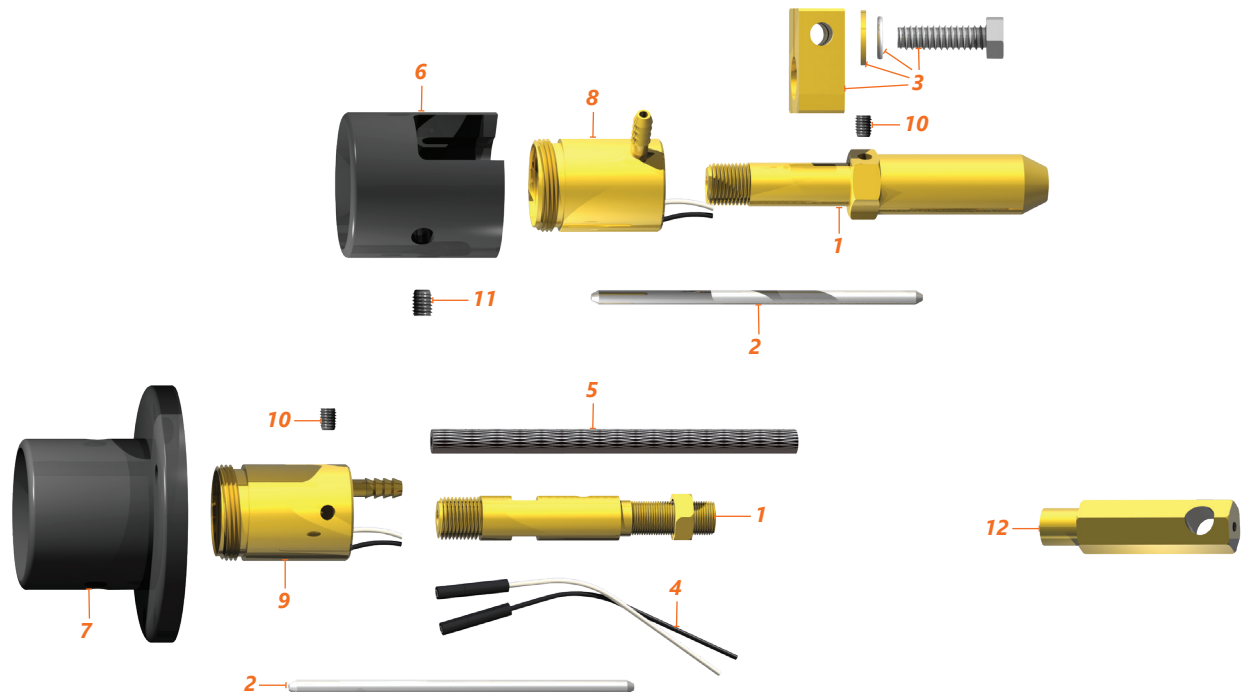

A Sumig oferece as seguintes linhas de produtos: Tochas de Solda MIG, TIG e Corte Plasma; Máquinas de Solda MIG, TIG e Corte Plasma; Células de Solda; Robôs de Solda e Tochas para Robôs de Solda; Automação de Soldagem; Extratores de Fumos da Solda; Mesas de Corte Plasma CNC; Acessório e Consumíveis para Soldagem; além de uma completa gama de serviços, intitulada Sumig 360.

**Indicações**  
**Recommendation**

Para Todos os Modelos Máquinas;  
For all Kinds of Machines

Código/Code	Descrição/Description	Fabric /Model
0801.5002	Kit Euro Conector com Bucha <i>Euro Connector kit w/Special Plastic Housing</i>	Esab MED
0801.5004		Oxigênio do Brasil
0801.5005		Miller
0801.5006		Eutectic / Bambozzi
0801.5007		Lincoln LN-7 CV400 c/Abraçadeira
0801.5008		Lincoln 255
0801.5011		White Martins SWM 15/17/20
0801.5012		White Martins SWM 25/30
0801.5045		Telwin
0801.5061		Combi 182
0801.5062		Lincoln LN-7 CV400 c/Isol. s/Abraçadeira
0801.5067		Lincoln PF-10/LN-10/ DH-10/STT-10
0801.5078		Panasonic
0801.5091		OTC/Daihen
0801.5125		Miller 402
0801.5145		Esab MEF

Código/Code	Descrição/Description	Fabric /Model
0801.5003	Kit Euro Conector com Flange <i>Euro Connector kit w/Plastic Housing</i>	Esab MEF
0801.5010		Cebora
0801.5049		White Martins TR 80
0801.5053		Sumig 250C e 330C - 2 Rolos
0801.5057		Sumig 430C, 380S, 480S, 488 e 558T
0801.5080		Lincoln LN7 CV 400
0801.5093		Sumig NB 400 e NB 500
0801.5122		W.M TR 81/82
0801.5136		Eutectic/Bambozzi
0801.5165		Sumig 400S/400C
0801.5166		White Martins SWM 15/17/20
0801.5180		Hawk 258 121mm
0801.5188		Sumig 258C 91 mm
0801.5202		Sumig 338/438
0801.5204		Sigma 500
1912.5073		HAWK 205/255/305/552T FALCON 502