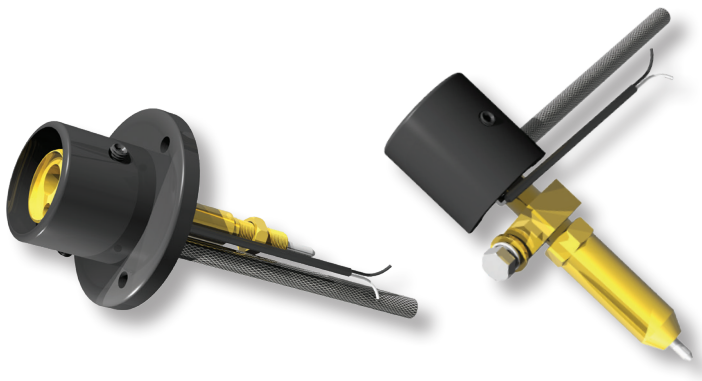

### Kit Completo para Conexões no Padrão Euro

*Kit Euro Conector  
com Bucha*

1

*Kit Euro Conector  
com Flange*

2

*Adaptador para  
Kit Euro*

3

*Adaptadores  
Gerais*

A Sumig oferece as seguintes linhas de produtos: Tochas de Solda MIG, TIG e Corte Plasma; Máquinas de Solda MIG, TIG e Corte Plasma; Células de Solda; Robôs de Solda e Tochas para Robôs de Solda; Automação de Soldagem; Extratores de Fumos da Solda; Mesas de Corte Plasma CNC; Acessório e Consumíveis para Soldagem; além de uma completa gama de serviços, intitulada Sumig 360.