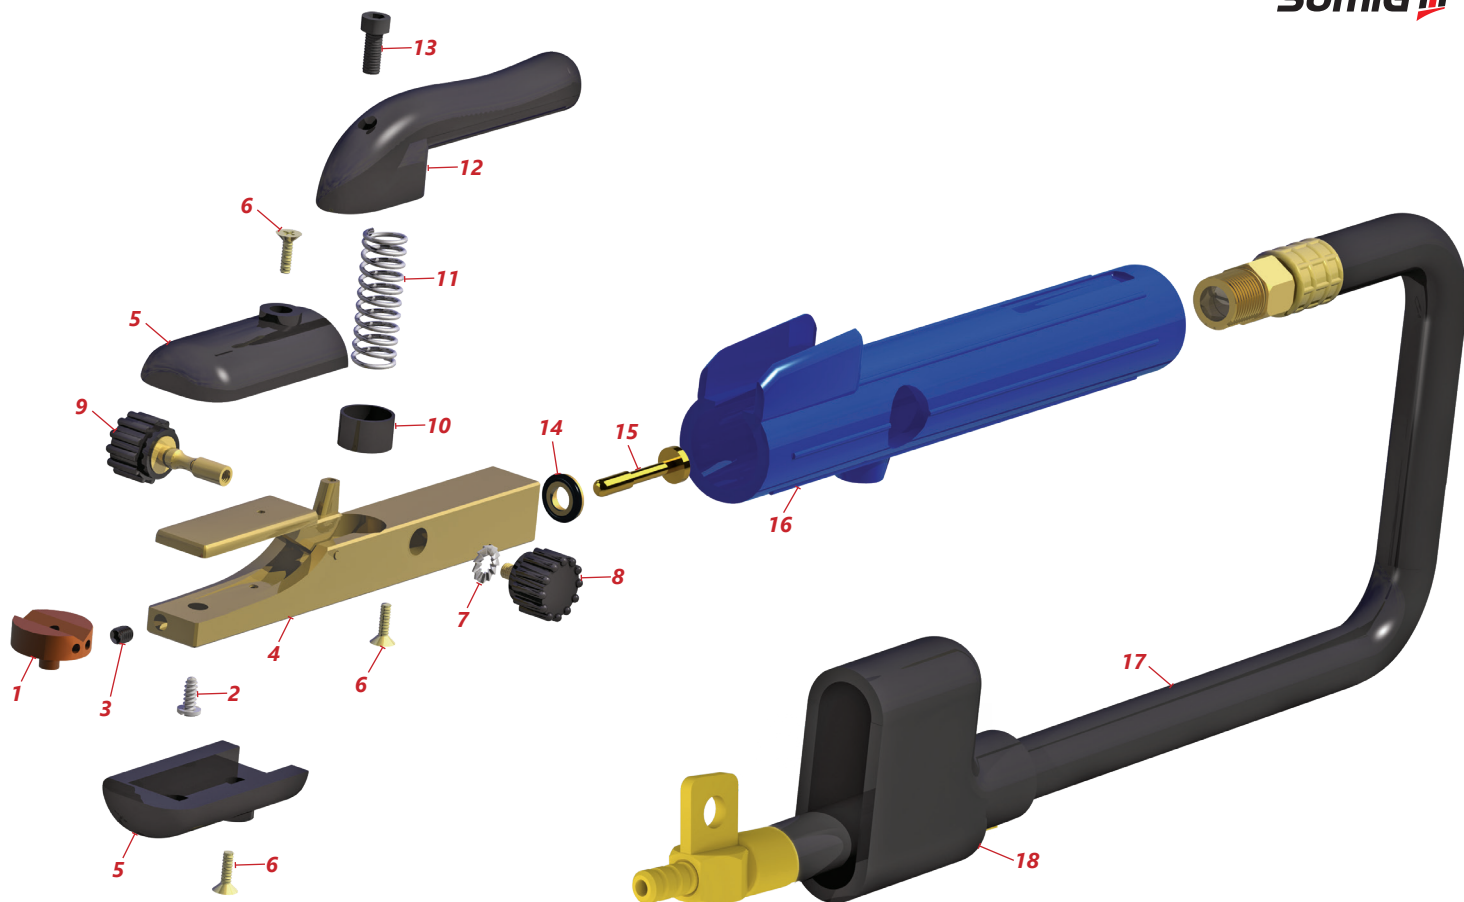

Catálogo Digital  
QR Code

Corrente - Current

Código/Code	Descrição/Description	Med./Meas.	Estoque/Estoque
0801.7020	Tocha de Goivagem SU1600 - 600A Gouging Torch SU1600 - 600A	3,00 m	●
0801.7035	Tocha de Goivagem SU1600 - 1000A Gouging Torch SU1600 - 1000A	3,00 m	●

Tocha/Torch Goivagem/Gouging SU1600

Código/Code	Descrição/Description	Estoque/Estoque
0801.7018	Corpo da Tocha de Goivagem SU1600 - 600A - Compl. com Punho Gouging Torch Body SU1600 - 600A - Provided with Handle	●
0801.7056	Corpo da Tocha de Goivagem SU1600 - 1000A- Compl. com Punho Gouging Torch Body SU1600 - 1000A - Provided with Handle	●

Tocha/Torch Goivagem/Gouging SU1600

Legenda/Legend: ● Produto Regular ● Produto Sob Demanda

Foto/Photo	Pos.	Código/Code	Descrição/Description	Med/Mes.
	01	0801.7021	Bico Distribuidor de Ar 600A 600A Air Tip	
		0801.7047	Bico Distribuidor de Ar 1000A 1000A Air Tip	
	02	4002.8034	Parafuso Fixação Distribuidor de Ar Air Tip Screw	
	03	4002.8035	Parafuso de Vedação do Corpo Body Sealing Screw	
	04	0801.7022	Corpo Body	
	05	0801.7023	Isolante Insulator	

Foto/Photo	Pos.	Código/Code	Descrição/Description	Med/Mes.
	11	0801.7027	Mola Spring	600A
		0801.7034		1000A
	12	0801.7028	Alavanca Lever	
	13	4002.8038	Parafuso de Fixação da Alavanca Lever Screw	
	14	0801.7029	Anel de Vedação Washer	