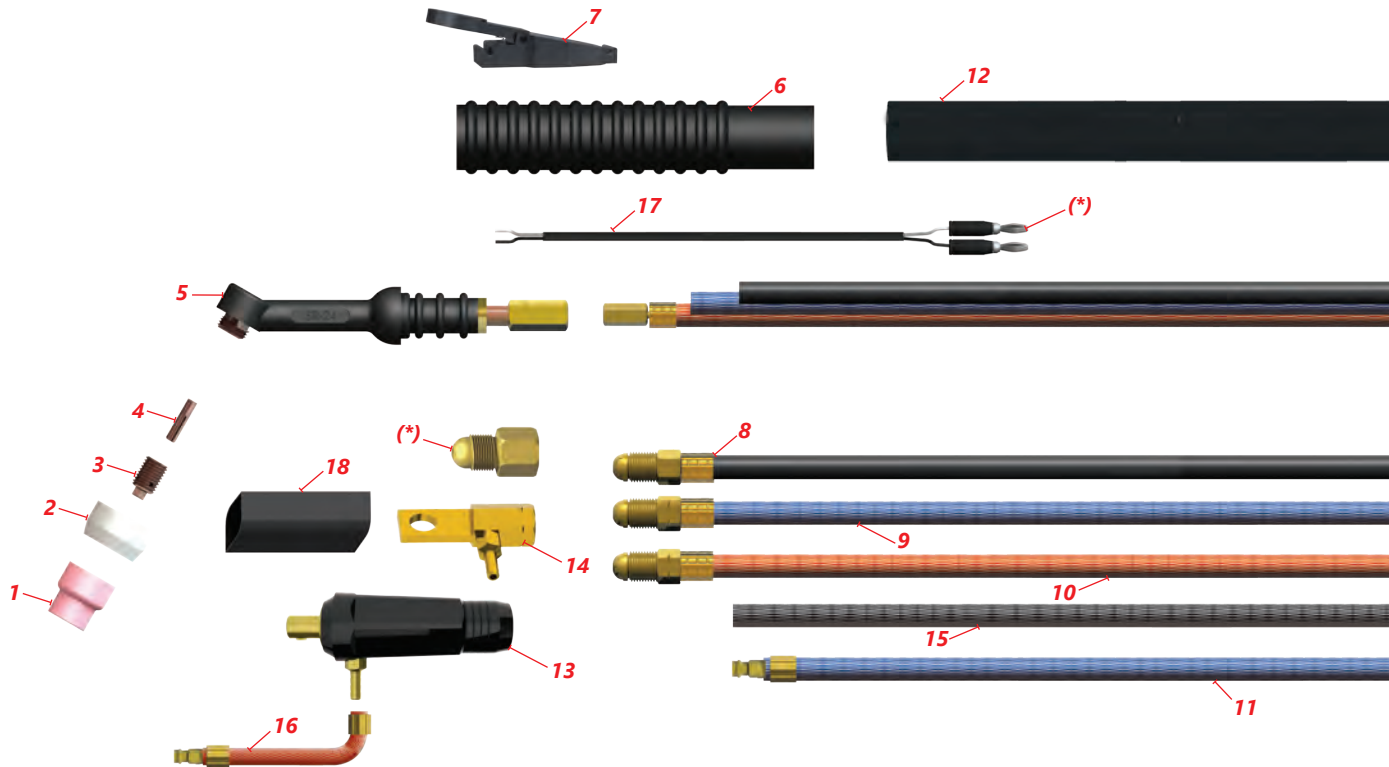

**Características Técnicas**  
Technical Data

Três Modelos de Corpo da Tocha  
Three Models of Torch Bodies  
Cordoalha Estanhada  
Tinned Conductor

**Indicações**  
Recommendation

Serviços Leves  
Light Works

Catálogo Digital  
QR Code

Corrente - Current

1,59 - 2,38

Eletrodo (mm)  
Electrode (mm)

SR 24W

Código/Code	Descr./Descr.	Corpo/Body	Engate/Coupling	Med./Mes.
0601.1023	Tocha de Solda TIG SR 24W Refrigerada	Silicone Silicon	Convencional Standard	
0601.1029	SR 24 W Water Cooled TIG Welding Torch		Engate Rápido Fast Coupling	12,80mm

**Tocha/Torch TIG SR24**

Foto/Photo	Pos.	Código/Code	Descrição/Description	Med./Mes.
	01	0600.2117	Bocal de Cerâmica Alumina Nozzle	nº 06 ø9,5mm
	02	0600.2059	Anel Inferior Bottom Cup Gasket	
	03	0600.2060	Corpo Fixador Collet Body	
	04	0600.2062	Fixador Collet	1,59mm 1/16"
		0600.2063		2,38mm 3/32"

(\*) Linha de Opcionais/Optional Line

Foto/Photo	Pos.	Código/Code	Descrição/Description	Med./Mes.	Foto/Photo	Pos.	Código/Code	Descrição/Description	Med./Mes.
	10	0600.1025	Mangueira de Água e Força p/ Sistema Convencional e Engate Rápido 12,80mm Standard/Fast Coupling 12,80mm Water and Power Hose			14	0600.1473	Terminal do Cabo Água e Força Rosca Esquerda Water and Power Cable Terminal	
	11	0600.1026	Mangueira de Entrada de Água Engate Rápido Fast Coupling Water Input Hose			15	0600.1127	Mangueira do Gás de Engate Rápido Fast Coupling Gas Hose	
	12	0600.1409	Capa Protetora dos Cabos Cables Protection Cover	3,0m		16	0600.1091	Mangueira Vermelha de Saída de Água Engate Rápido Red Hose of Water exit w/Fast Coupling	0,80mm
	13	0801.2092	Conector Macho TIG c/Saída de Água TIG Male Connector w/ Gas Input	12,80mm		17	0600.1022	Cabo de Acionamento 4m Trigger Cable 4m	
						18	0600.1560	Isolação Termo Retrátil do Terminal Thermo Retractable Insulation	p/ metro